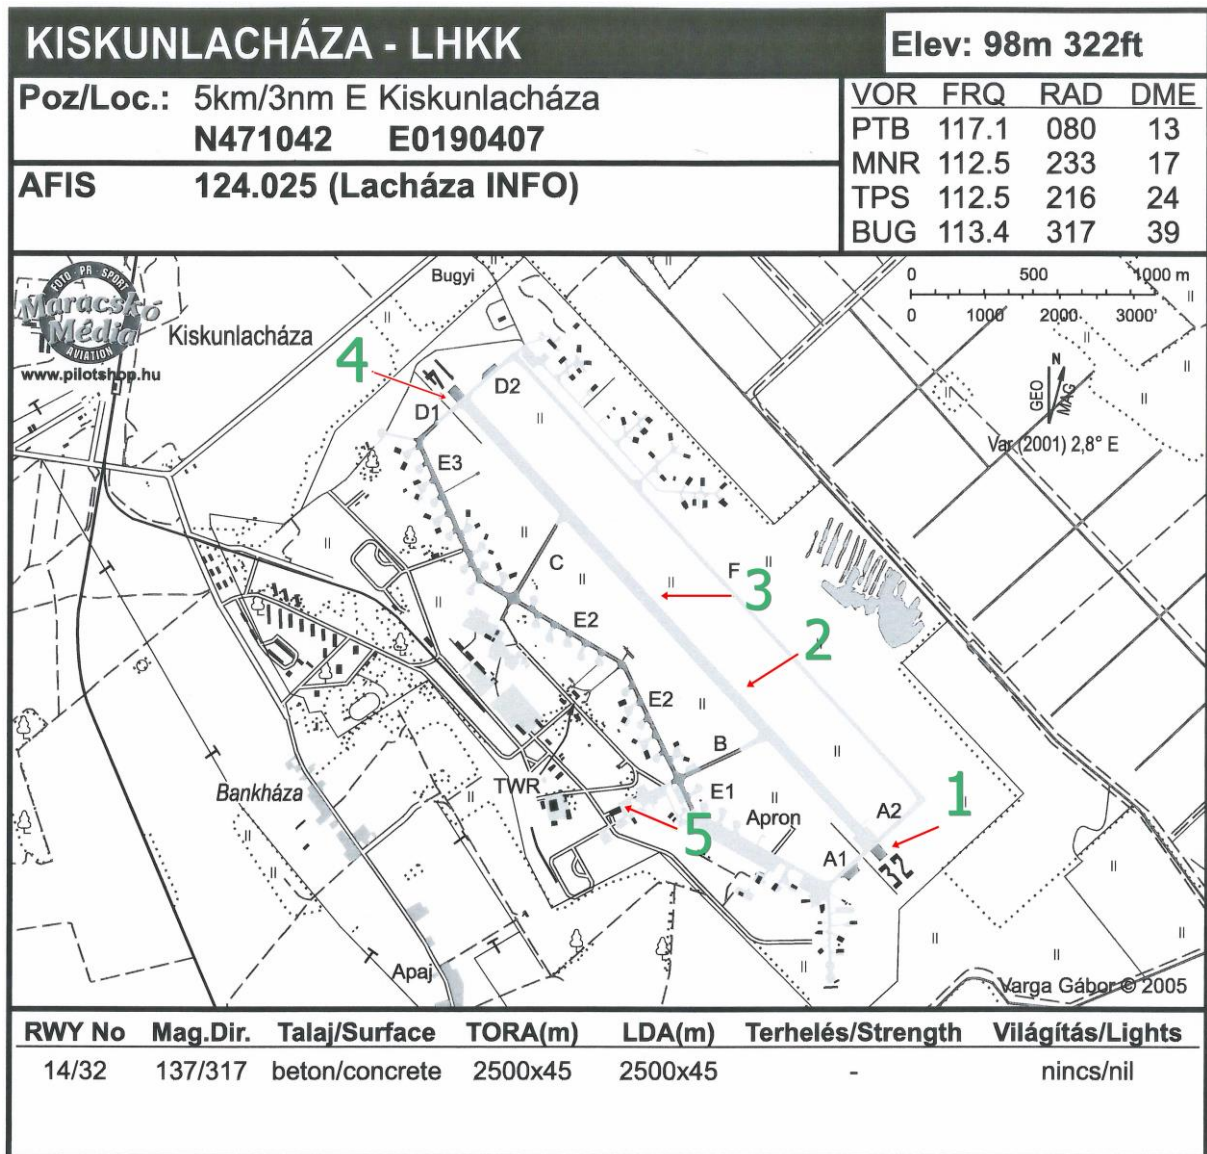

LHKK / KISKUNLACHAZA AIRPORT

reference coordinates

- 1. RWY 31 THRESHOLD: 4716917N 01908476E
- 2. RWY 31 THRESHOLD+800M: 4717430N 01907791E
- 3. ARP: 4717722N 01907403E
- 4. RWY 13 THRESHOLD: 4718512N 01906357E
- 5. JETSTREAM HANGAR: 4717028N 01907181E

Kiskunlacháza, 2012.12.17.